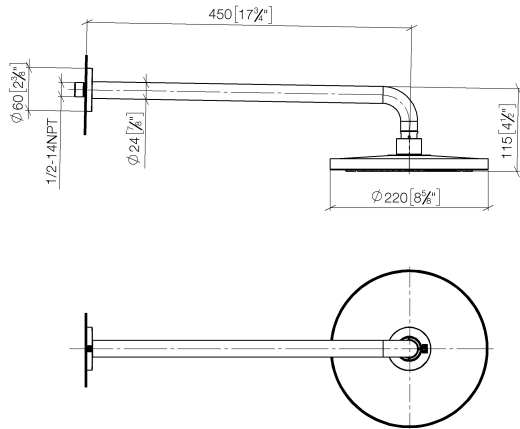

28 649 970

- sporgenza 450 mm
- Soffione a pioggia Ø 220 mm
- PURE RAIN, portata max 14 l/min (a 3 bar)
- Funzione a partire da: 7 l/min
- rosetta Ø 60 mm
- ingresso 1/2"
- con sistema anticalcare
- con funzione neutra

Prodotti complementari

- raccordo angolare ad incasso - 35 085 970 90**
- Profondità d'incasso max. 163 mm
 - profondità d'incasso min. 90 mm

28 649 970

mm [inches]

Diagramma di portata

Certificati

WRAS_2212012.

DVGW_DW-
6517DN0118.

LGA_38655.

28 649 970

Elenco delle parti di ricambio

N.	Codice articolo	Denominazione	Quantità necessaria	Tempo di produzione
1	04 30 31 032 00 90	set di fissaggio	1	2
2	09 17 20 120 90	sostegno	1	2
3	09 14 10 150 90	guarnizione	2	2
4	09 27 97 015-99	rosetta	1	30
5	90 11 03 070 00-99	tubo	1	30
6	09 23 01 075 90	inserto	1	2
7	04 12 05 092 00-99	doccia	1	30
8	90 30 09 069 00 90	chiave	1	2