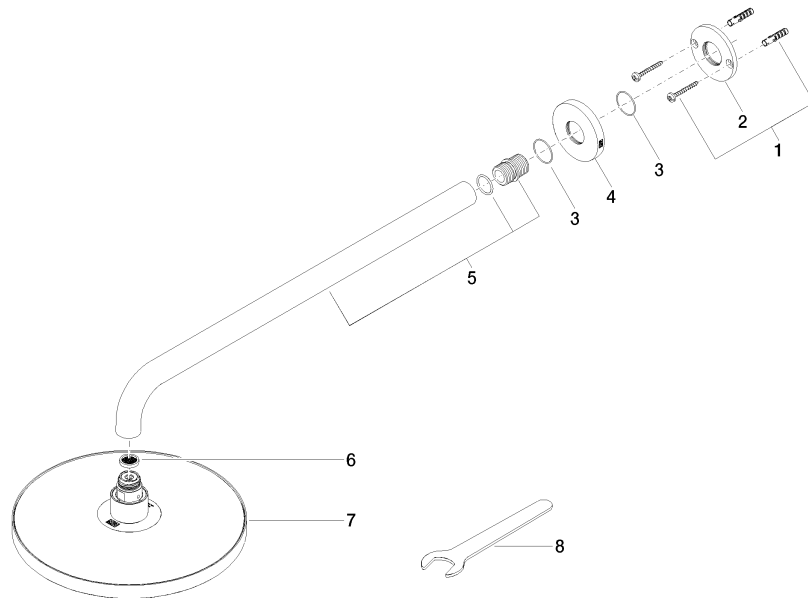

28 649 970

- sporgenza 450 mm
- Soffione a pioggia Ø 220 mm
- PURE RAIN, portata max 14 l/min (a 3 bar)
- Funzione a partire da: 7 l/min
- rosetta Ø 60 mm
- ingresso 1/2"
- con sistema anticalcare
- con funzione neutra

Prodotti complementari

- raccordo angolare ad incasso - 35 085 970 90**
- Profondità d'incasso max. 163 mm
 - profondità d'incasso min. 90 mm

28 649 970

mm [inches]

Diagramma di portata

Certificati

WRAS_2212012.

DVGW_DW-
6517DN0118.

LGA_38655.

28 649 970

Elenco delle parti di ricambio

N.	Codice articolo	Denominazione	Quantità necessaria	Tempo di produzione
1	04 30 31 032 00 90	set di fissaggio	1	2
2	09 17 20 120 90	sostegno	1	2
3	09 14 10 150 90	guarnizione	2	2
4	09 27 97 015-99	rosetta	1	30
5	90 11 03 070 00-99	tubo	1	30
6	09 23 01 075 90	inserto	1	2
7	04 12 05 092 00-99	doccia	1	30
8	90 30 09 069 00 90	chiave	1	2